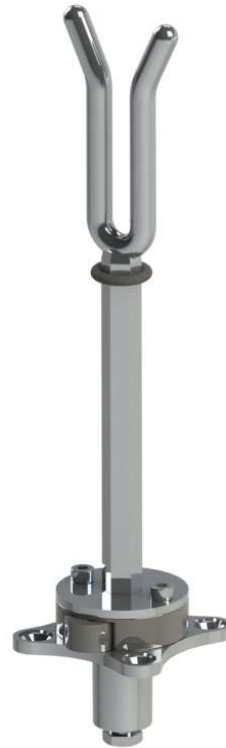

DROP DOWN 4-LEAF CLOVER_GRIPPING FORK
DD4LC-GF-Vx-60-D6-Hxx

Oznaka / Marking	Napomena / Note	Cena / Price (€)
DD4LC-GF-Vxx-60-D6-Hxx	▪ DDT-Drop down 4-leaf clover; ▪ GF-gripping fork; ▪ Vxx-širina sedla viljuške 2 / 4 / 6 / 8; ▪ 60-visina sedla viljuške; ▪ D6-prečnik žice sedla viljuške; ▪ Hxx-visina viljuške na zahtev kupca;	

Mogućnost izrade drugih dimenzija na zahtev kupca.