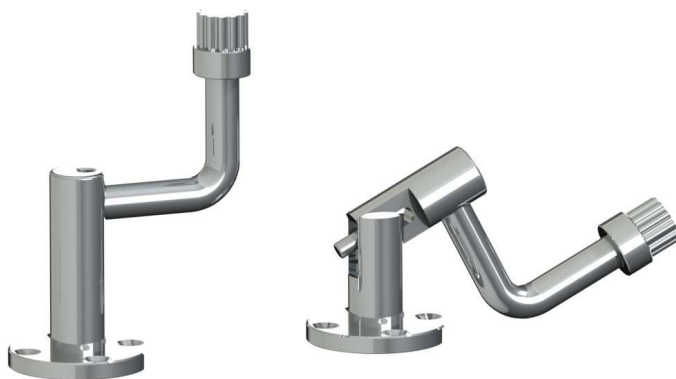

SKLOPIVI KRIVI CEVASTI NOSAČ SA NOSAČEM TRANSMITERA

Cena / Price (€)	Napomena / Note	Cena / Price (€)
SKCNNT-D10/8-Hxx	- D10/8-spoljni/unutrašnji prečnik cevi; - Hxx-visina nosača, od 90 do 125 mm sa prirastom od 5 mm;	

Mogućnost izrade drugih dimenzija na zahtev kupca.