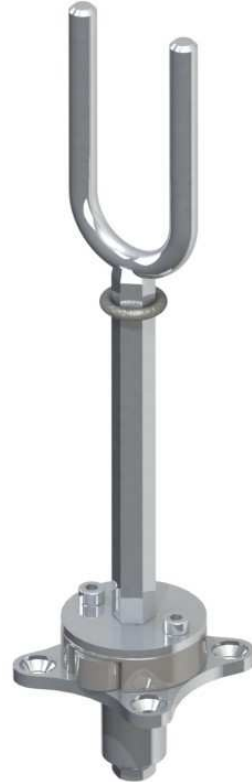

DROP DOWN 4-LEAF CLOVER REGULAR FORK
DD4LC-RF-Vx-60-D6-Hxx

Oznaka / Marking	Napomena / Note	Cena / Price (€)
DD4LC-RF-Vxx-60-D6-Hxx	▪ DDT-Drop down 4-leaf clover; ▪ RF-regular fork; ▪ Vxx-širina sedla viljuške 10/15/20/25/30/35/40; ▪ 60-visina sedla viljuške; ▪ D6-prečnik žice sedla viljuške; ▪ Hxx-visina viljuške na zahtev kupca;	

Mogućnost izrade drugih dimenzija na zahtev kupca.