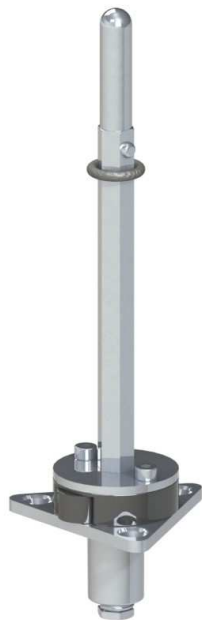

DROP DOWN TRIANGLE_RING TERMINAL

Oznaka / Marking	Napomena / Note	Cena / Price (€)
DDT-RT8-Hxx	- DDT-Drop down triangle; - RTxx-ring terminal-prečnik; - Hxx-visina ring terminala na zahtev kupca;	
DDT-RT6-Hxx		
DDT-RT5-Hxx		
DDT-RT4-Hxx		

Mogućnost izrade drugih dimenzija na zahtev kupca.